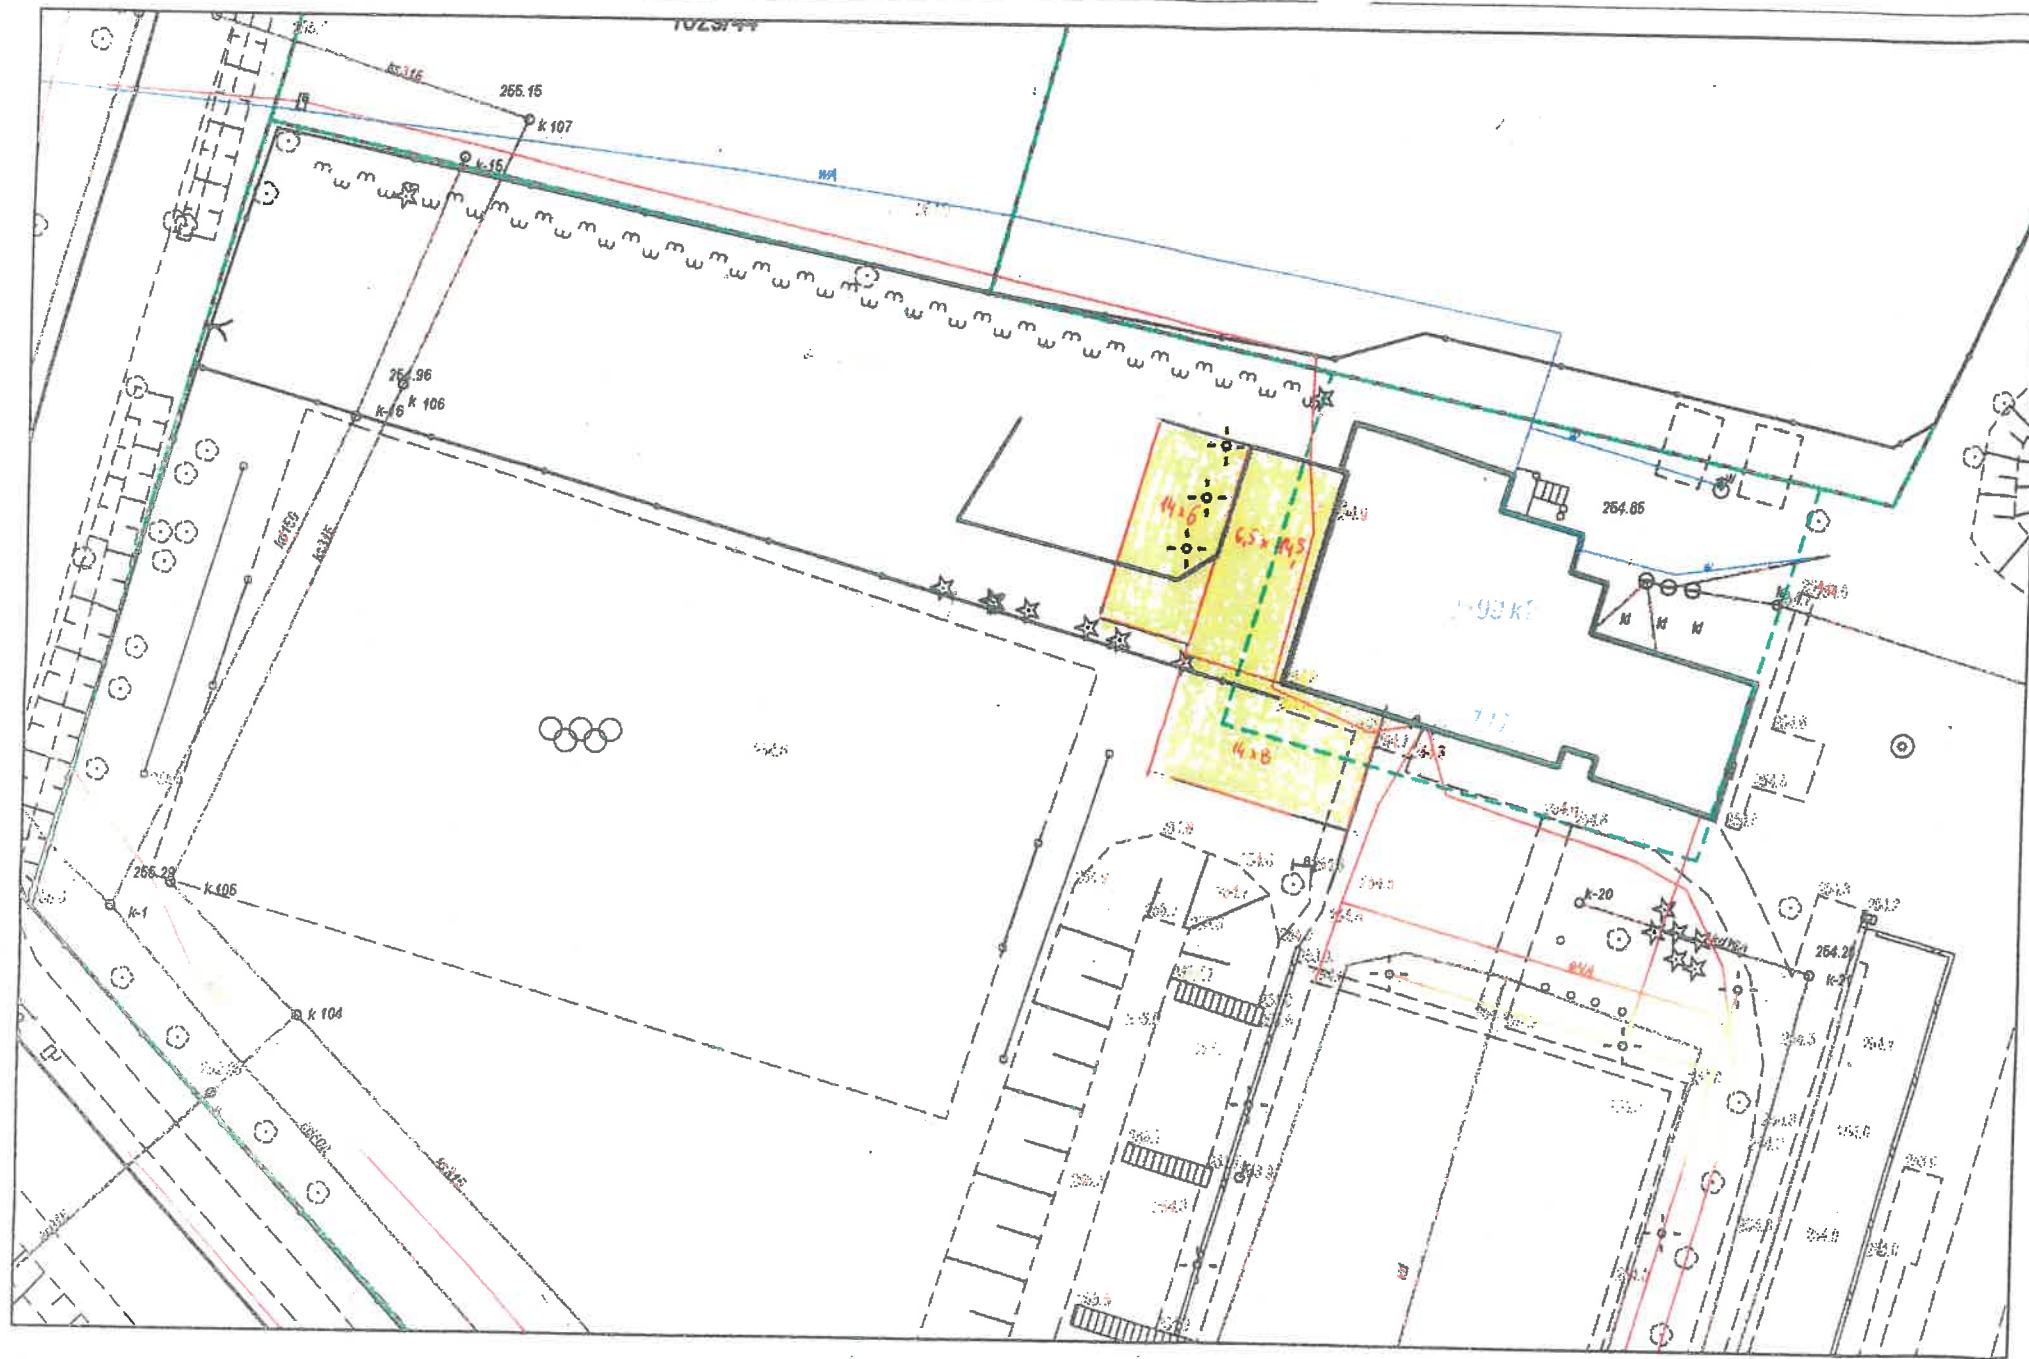

Wydruk w skali 1:500

POWIERZCHNIA TERENU ZEWNĘTRZNEGO
PRZYNALEŻNEGO DO LOKALU - 290,00m²